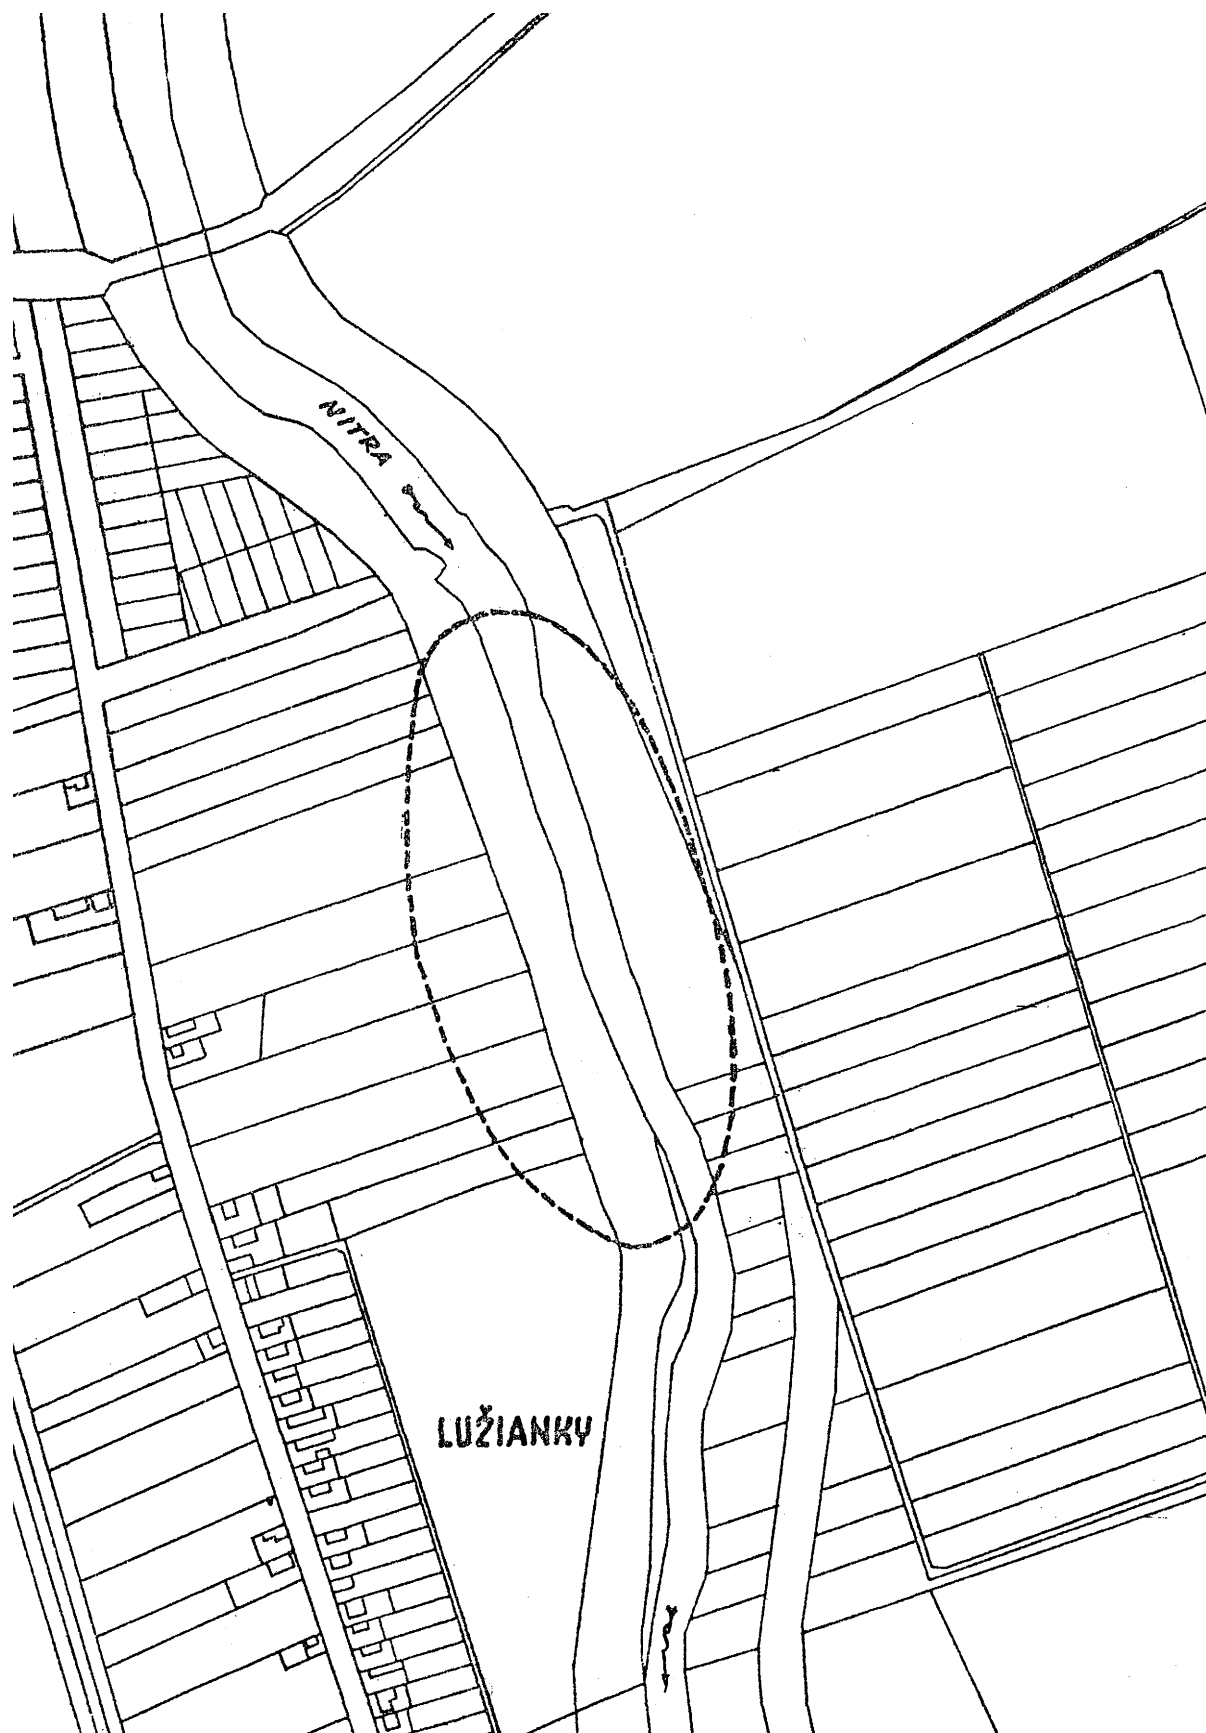

ARCHEOLOGICKÁ LOKALITA LUŽIANKY

M 1:5000

ZDROJ: LUŽIANSKA SKUPINA A POČIATKY MALOVANEJ KERAMIKY NA SLOVENSKU / BOHUSLAV NOVOTNÝ / 1962

SITUAČNÝ PLÁN LOKALITY LUŽIANKY. ORÁMOVANÁ PLOCHA KRYJE PRAVDEPODOBNÝ ROZSAH SÍDLISKA A POHREBISKA.